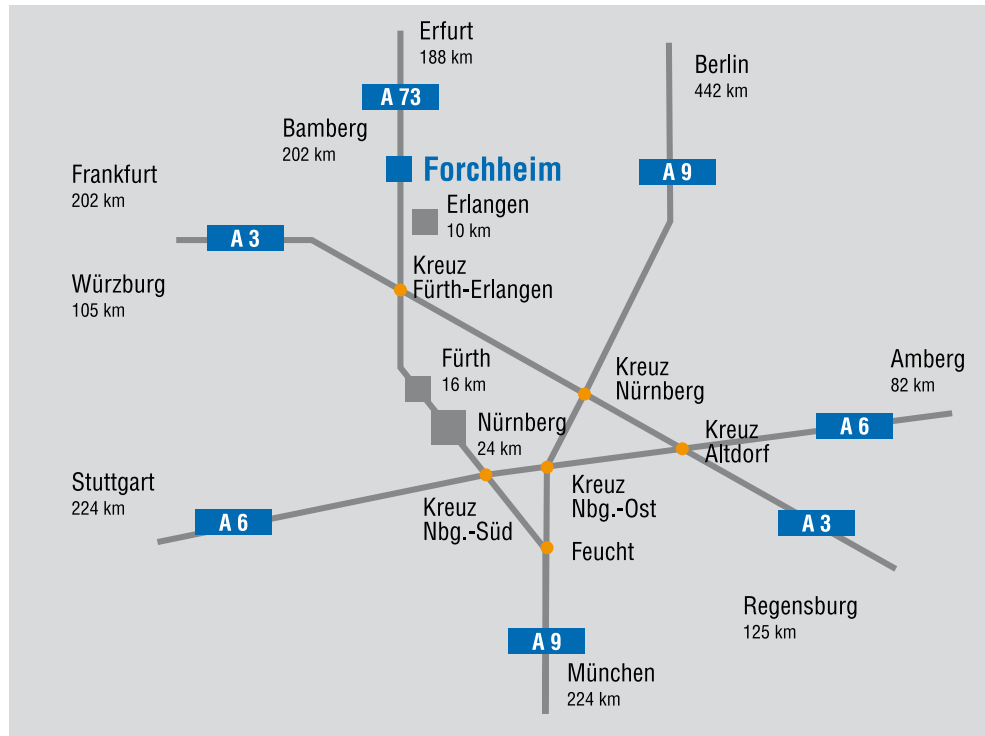

# Anfahrt

Von der Autobahn A 73:

A73 Ausfahrt Forchheim Süd

- > Nach Verlassen der A73 fahren Sie auf der Willy-Brandt-Allee Richtung Stadtmitte.
- > An der vierten Ampel rechts abbiegen in die Steinbühlstraße.
- > Sie finden uns in der Steinbühlstraße 11.